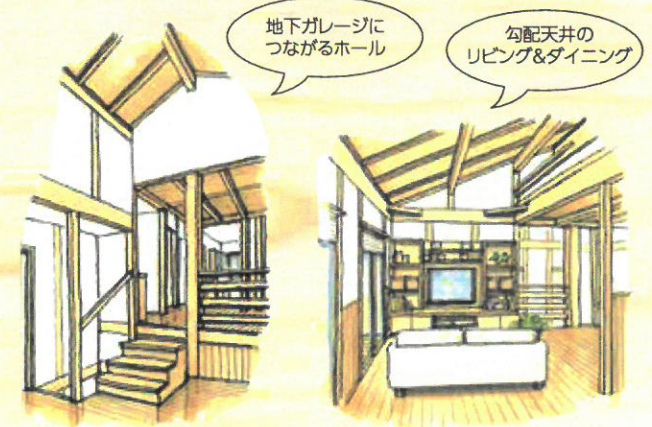

雨楽な家 新潟東モデルハウス

GRAND OPEN

2日間
開催

平家は住まいの理想型。季節を楽しみながらひとつの床でつながる豊かな住まい。

人が暮らし、人を育てるかけがいのない住まいは、人の手と自然素材で創りたい。構造計算で安全を確認した木の家だから災害にも安心。松、杉、漆喰、和紙など、豊かな天然の材料を活かして棟梁の職人技で建てたモデルハウスです。

11/17(土)18(日) 10:00~17:00
お気軽にお越しください

会場:新潟市東区寺山3丁目で開催

外観デザイン

Welcome to urac

見どころいっぱいの体験モデルハウスです!

- **地下ガレージのある平家**は愛車が雨風にさらされる心配がないので損傷を抑えることができます。また、趣味のスペースとしても大活躍!
- **地中熱利用!**全館空調システムで「快適」「節約」「エコ」な住まいを実現
- 経済的で環境にも優しい、自然の恵みを利用した**太陽光発電の家**
- 夏涼しく冬暖かい。**魔法瓶の中**にいるような年中快適に暮らせる家

パースは計画図面を基に描き起こしたもので実際とは多少異なります。

無垢 -むく-

柱、梁、床板や押入れの中まで松や杉などの無垢材を使用。無垢の木は香り高く、温かく、美しく、時が経つほどに本物の味わいを深めます。

漆喰 -しっくい-

仕上げひとつで味わいさまざま。消石灰に糊とすさを混ぜて練った塗り壁は、日本独自の塗り壁材料。調湿性に優れ、快適な空間を保ちます。

土間 -どま-

広い土間空間は現代の生活にもぴったり。雨の日の子どもの遊び場、洗濯干し場や趣味の工房。内なる外の土間で生活の幅が広がります。